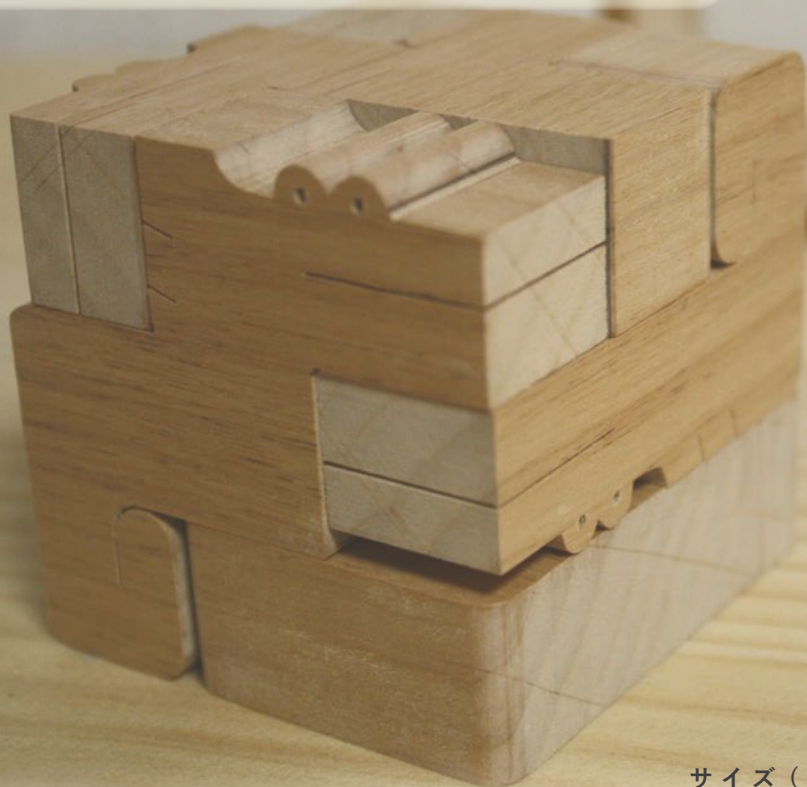

糸鋸教室

組み木パズル ~ 辰の干支飾り ~

サイズ (mm): W200.D20.H80 材種: アルダー

糸鋸を用いて辰の組み木の立体パズルをつくります。
こちらの教室で扱うデザインは、組み木デザイナー
小黒三郎さんによるものです。

○開催日時: 令和5年①12月2日(土)/②12月9日(土) 10:00~16:00

- ・費用 1600円 (材料費320円 + デザインシート80円 + 鋸齒200円 + 参加費1000円)
- ・定員 各5名 (高校生以上の方)
- ・応募期間 11月1日(水)~11月14日(火)
- ・応募方法 開館時間中にお電話またはクラフト館窓口にてお申し込みください
※応募者多数の場合は抽選となります。予めご了承ください。
※抽選結果は11月15日(水)にお電話にてお伝えします。