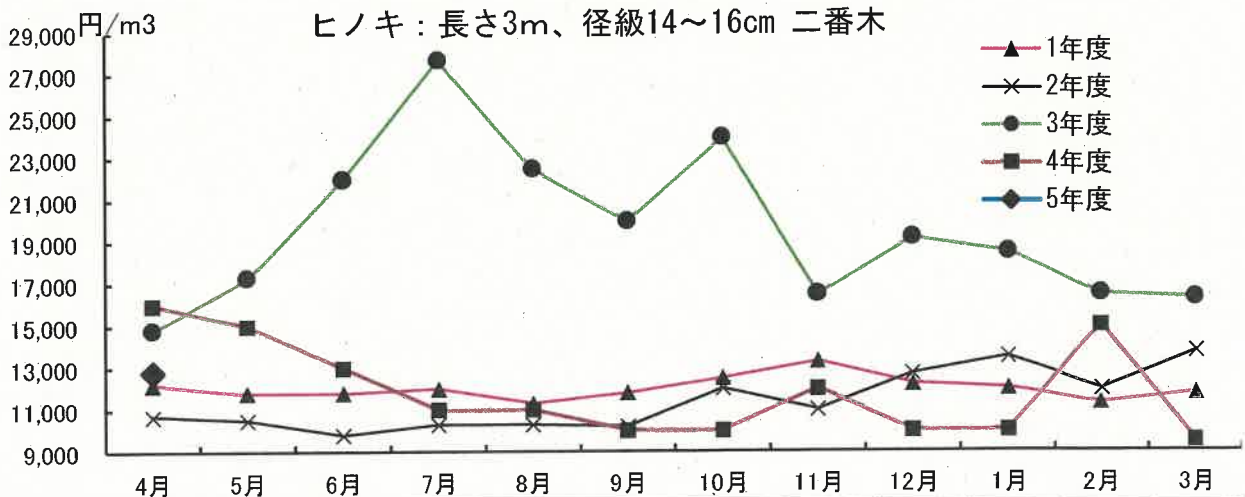

主要材の月別価格の推移

価格はすべて、県内3原木市場の価格の単純平均

スギ：長さ3m、径級14~20cm 柱取材

R5年度	16,000											
R4年度	21,000	22,000	19,300	21,000	21,000	20,000	20,000	19,000	18,000	18,000	20,000	18,000
R3年度	12,000	14,800	16,300	16,000	19,000	17,000	18,000	14,500	18,500	19,500	16,800	22,000

スギ：長さ4m、径級14~20cm

R5年度	11,300											
R4年度	15,400	15,200	13,700	12,700	12,300	12,500	12,000	12,700	12,800	12,200	16,300	13,500
R3年度	12,500	14,800	15,100	14,700	14,300	13,500	13,300	13,900	14,300	14,500	16,800	16,000

ヒノキ：長さ3m、径級14~16cm 二番木

R5年度	12,800											
R4年度	16,000	15,000	13,000	11,000	11,000	10,000	10,000	12,000	10,000	10,000	15,000	9,500
R3年度	14,800	17,300	22,000	27,700	22,500	20,000	24,000	16,500	19,200	18,500	16,500	16,250