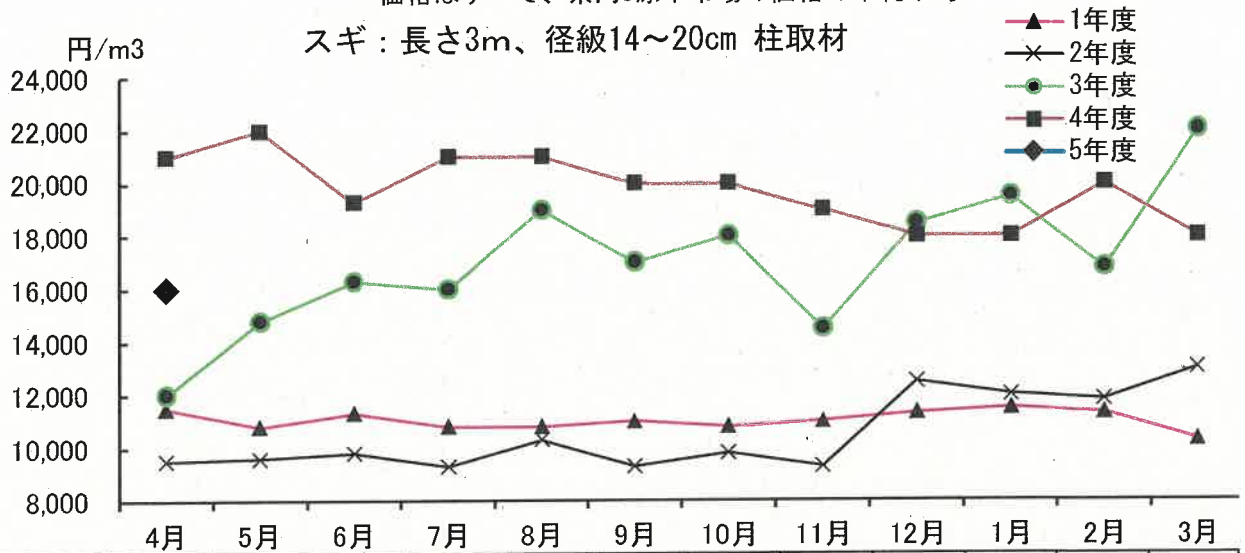

主要材の月別価格の推移

価格はすべて、県内3原木市場の価格の単純平均

スギ：長さ3m、径級14~20cm 柱取材

R5年度	16,000											
R4年度	21,000	22,000	19,300	21,000	21,000	20,000	20,000	19,000	18,000	18,000	20,000	18,000
R3年度	12,000	14,800	16,300	16,000	19,000	17,000	18,000	14,500	18,500	19,500	16,800	22,000

スギ：長さ4m、径級14~20cm

R5年度	11,300											
R4年度	15,400	15,200	13,700	12,700	12,300	12,500	12,000	12,700	12,800	12,200	16,300	13,500
R3年度	12,500	14,800	15,100	14,700	14,300	13,500	13,300	13,900	14,300	14,500	16,800	16,000

ヒノキ：長さ3m、径級14~16cm 二番木

R5年度	12,800											
R4年度	16,000	15,000	13,000	11,000	11,000	10,000	10,000	12,000	10,000	10,000	15,000	9,500
R3年度	14,800	17,300	22,000	27,700	22,500	20,000	24,000	16,500	19,200	18,500	16,500	16,250