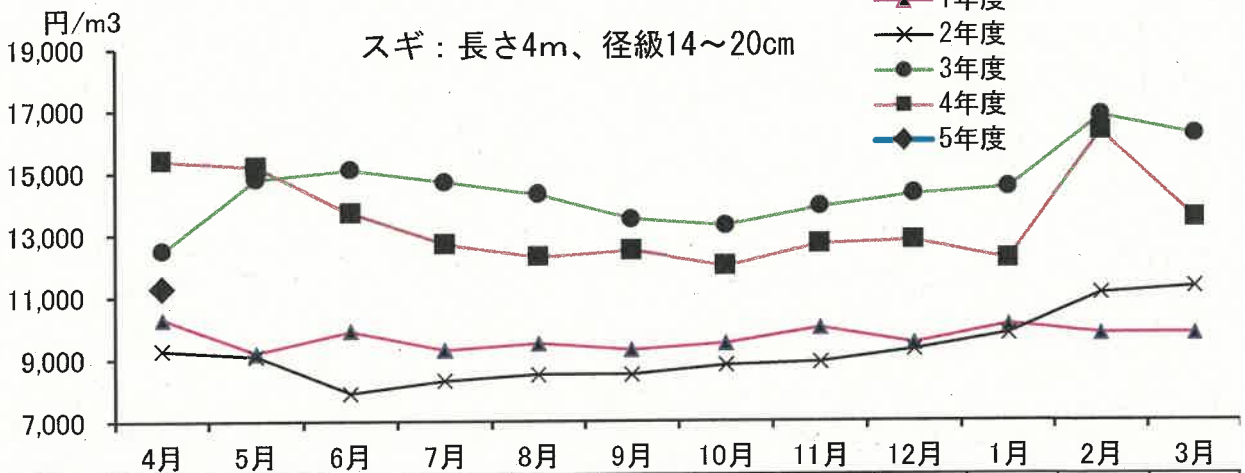

主要材の月別価格の推移

価格はすべて、県内3原木市場の価格の単純平均

スギ：長さ3m、径級14~20cm 柱取材

R5年度	16,000											
R4年度	21,000	22,000	19,300	21,000	21,000	20,000	20,000	19,000	18,000	18,000	20,000	18,000
R3年度	12,000	14,800	16,300	16,000	19,000	17,000	18,000	14,500	18,500	19,500	16,800	22,000

スギ：長さ4m、径級14~20cm

R5年度	11,300											
R4年度	15,400	15,200	13,700	12,700	12,300	12,500	12,000	12,700	12,800	12,200	16,300	13,500
R3年度	12,500	14,800	15,100	14,700	14,300	13,500	13,300	13,900	14,300	14,500	16,800	16,000

ヒノキ：長さ3m、径級14~16cm 二番木

R5年度	12,800											
R4年度	16,000	15,000	13,000	11,000	11,000	10,000	10,000	12,000	10,000	10,000	15,000	9,500
R3年度	14,800	17,300	22,000	27,700	22,500	20,000	24,000	16,500	19,200	18,500	16,500	16,250